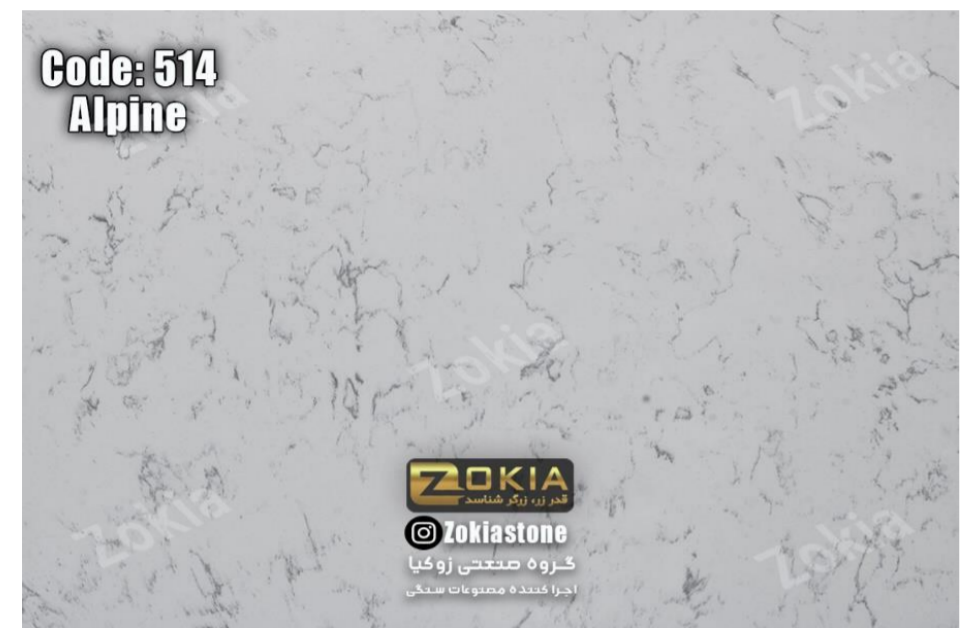

# Coastal

Color, shade, grain & veins may vary from actual production

**Code: 216**

**ZOKIA**  
قدر زر، زرگر شناسد

 **Zokiastone**

گروه صنعتی زوکیا

اجرا کننده محصولات سنگی