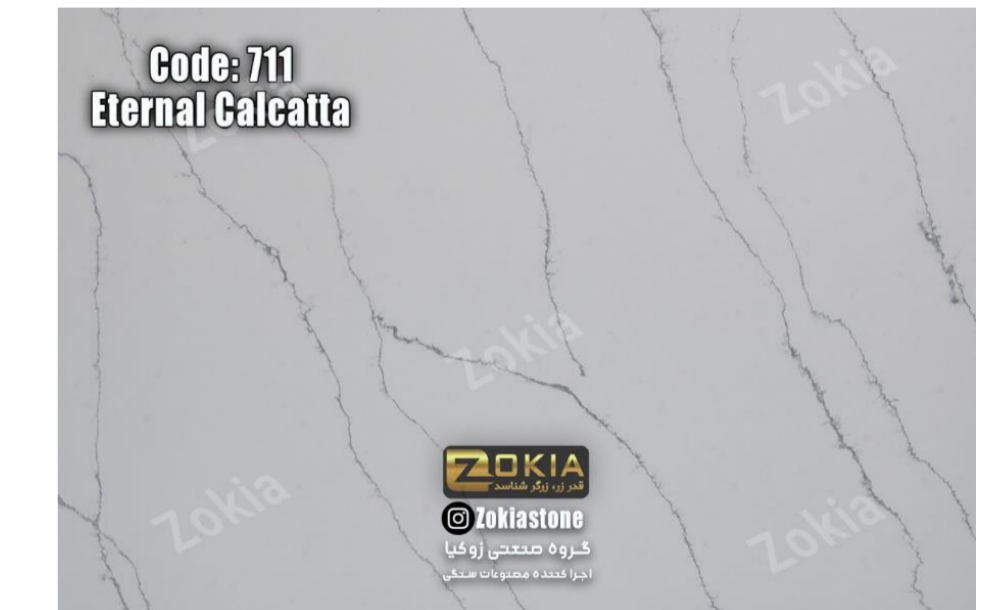

# Coastal

Color, shade, grain & veins may vary from actual production

**Code: 216**

**ZOKIA**  
قدر زر، زرگر شناسد

 **Zokiastone**

گروه صنعتی زوکیا

اجرا کننده محصولات سنگی